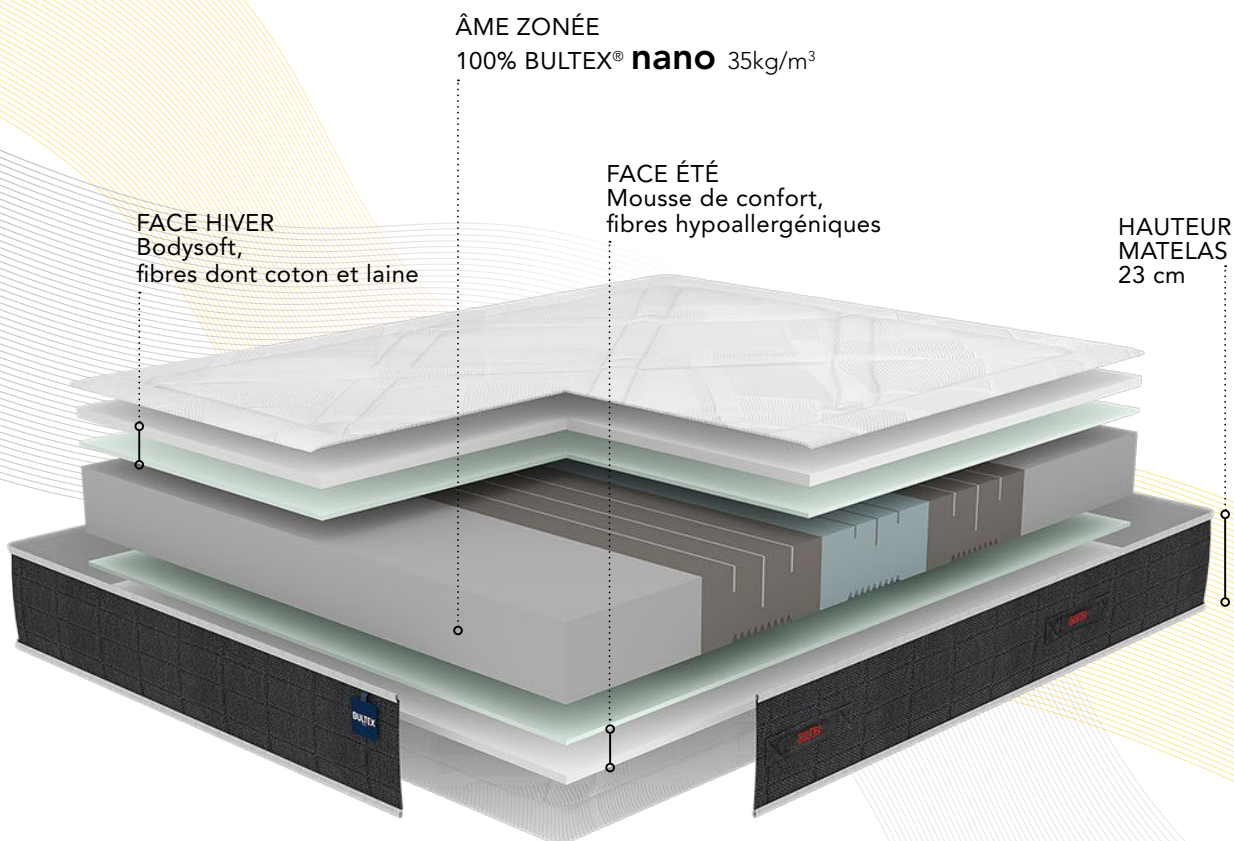

BULTEX

COLLECTION
POWER

SMART REPAIR

CONFORT SOUTIEN **FERME**
ACCUEIL MOELLEUX

LES PLUS BULTEX :

- + RÉSILIENCE DE LA MATIÈRE NANO
- + SOUTIEN MORPHOLOGIQUE POUR UN MAINTIEN INTÉGRAL DU CORPS
- Hauteur 23 cm
- Âme BULTEX® **nano** 35kg/m³
- 5 zones morphologiques
- Bodysoft et mousse de confort
- Face hiver / Face été
- Certifié Standard 100 by OEKO-TEX®

COLLECTION POWER

SMART REPAIR

SOUTIEN **FERME**
ACCUEIL **MOELLEUX**

Hauteur 23 cm

Âme 16 cm :
100% BULTEX® nano
35 kg/m³

5 zones morphologiques

Les GARNISSAGES

2 FACES DE COUCHAGE

Face hiver : Bodysoft 23kg/m³
(2,5cm) et fibres dont coton et
laine 500g/m²

Face été : Mousse de
confort 14kg/m³ et fibres
hypoallergéniques 250g/m²

Les FINITIONS

- Tissus faces hiver, été et bande : stretch 100% polyester
- Zéro traitement*